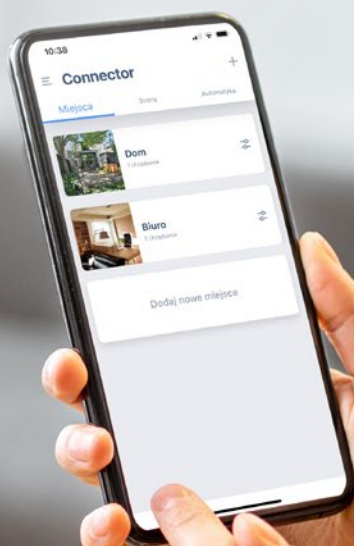

STARCUS CONNECTOR

Gwarancja spokoju codziennego życia.

WYKORZYSTAJ SWÓJ SMARTFON DO STEROWANIA ROLETAMI I ŻALUZZAMI

KRISPOL poleca Starcus Connector - element cyfrowego domu, który pozwala bezprzewodowo sterować silnikami do osłon.

Wyobraź sobie rozwiązanie, które pamięta za Ciebie o zamknięciu rolet lub żaluzji i pozwala swobodnie sterować dostępem światła do pomieszczeń. Tak jak lubisz i zawsze pod ręką.

Życie smart zaczyna się od mądrych decyzji i wyborów.

Prosta obsługa

W estetycznej obudowie zamknięto sprytną technologię, która **bezbprzewodowo** komunikuje się z silnikami rolet i żaluzji. Ułatwia codzienne czynności, zwiększa komfort mieszkania. Intuicyjna aplikacja na smartfona pozwala kreować własne harmonogramy **dla poszczególnych pomieszczeń**, a nawet łączyć w większy system kilka budynków np. mieszkanie, dom, biuro i domek wakacyjny. Wystarczy, że wszystkie urządzenia znajdują się w zasięgu sieci Wifi 2.4 Ghz. Starcus Connector obsługuje 2-kierunkową komunikację - przesyła informacje zwrotne o statusie rolet czy żaluzji. **To dodatkowe potwierdzenie** dla właściciela lokalu, że wszystko działa bez zarzutu.

APLIKACJA DO POBRANIA ZE SKLEPÓW:

Dwukierunkowa komunikacja

Starcus Connector to autorskie rozwiązanie KRISPOL, które przekazuje informację zwrotną do użytkownika o wykonanej czynności przez osłonę. Aplikacja wyświetla na Twoim smartfonie czynność rolety lub żaluzji. Wyświetla także status połączenia sieciowego.