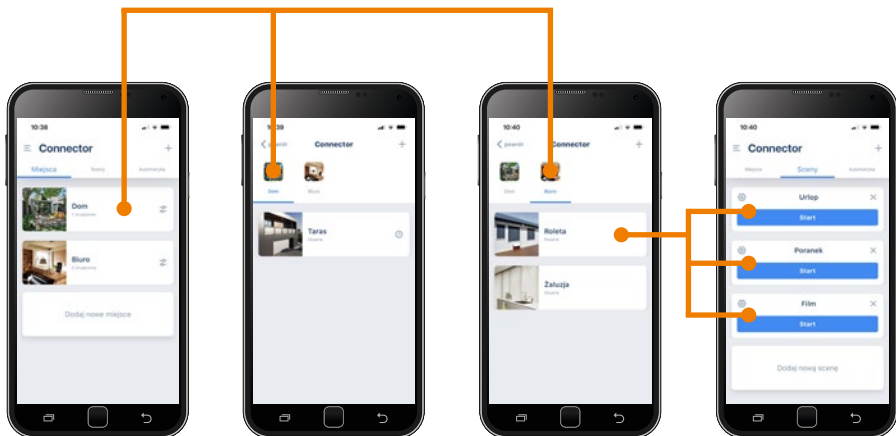

STARCUS CONNECTOR

Gwarancja spokoju codziennego życia.

WYKORZYSTAJ SWÓJ SMARTFON DO STEROWANIA ROLETAMI I ŻALUZZAMI

KRISPOL poleca Starcus Connector - element cyfrowego domu, który pozwala bezprzewodowo sterować silnikami do osłon.

Wyobraź sobie rozwiązanie, które pamięta za Ciebie o zamknięciu rolet lub żaluzji i pozwala swobodnie sterować dostępem światła do pomieszczeń. Tak jak lubisz i zawsze pod ręką.

Życie smart zaczyna się od mądrych decyzji i wyborów.

Prosta obsługa

W estetycznej obudowie zamknięto sprytną technologię, która **bezbprzewodowo** komunikuje się z silnikami rolet i żaluzji. Ułatwia codzienne czynności, zwiększa komfort mieszkania. Intuicyjna aplikacja na smartfona pozwala kreować własne harmonogramy **dla poszczególnych pomieszczeń**, a nawet łączyć w większy system kilka budynków np. mieszkanie, dom, biuro i domek wakacyjny. Wystarczy, że wszystkie urządzenia znajdują się w zasięgu sieci Wifi 2.4 Ghz. Starcus Connector obsługuje 2-kierunkową komunikację - przesyła informacje zwrotne o statusie rolet czy żaluzji. **To dodatkowe potwierdzenie** dla właściciela lokalu, że wszystko działa bez zarzutu.

APLIKACJA DO POBRANIA ZE SKLEPÓW:

Dwukierunkowa komunikacja

Starcus Connector to autorskie rozwiązanie KRISPOL, które przekazuje informację zwrotną do użytkownika o wykonanej czynności przez osłonę. Aplikacja wyświetla na Twoim smartfonie czynność rolety lub żaluzji. Wyświetla także status połączenia sieciowego.